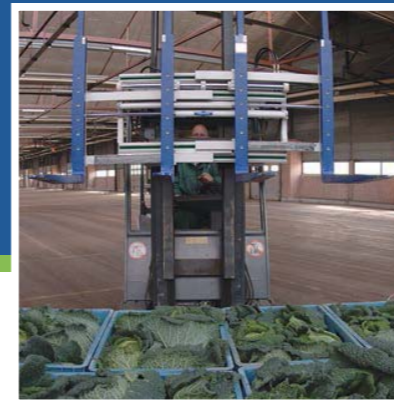

**单双托盘叉
Multiple Load Handlers**

同一台叉车可以同时搬运一个或两个托盘。这种多用途属具可确保在不丧失搬运单个托盘能力的前提下提高多托盘搬运的效率。通过液压功能对货叉进行调距，可快速高效地进行物料搬运。Use the same lift truck to handle either single or multiple loads. These highly versatile attachments allow you to achieve the productivity gains of multiple load handling without sacrificing the ability to handle single pallets. Forks are hydraulically positioned for fast and efficient material handling.